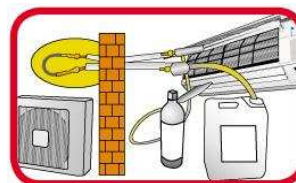

CLIMAFAST TUBI

Liquido di lavaggio Linee Frigorifere

DESCRIZIONE:

È la soluzione più diretta, semplice e veloce per lavare piccole linee frigorifere e le componenti di un impianto di Refrigerazione e di Condizionamento.

COME LAVORA:

Il liquido di lavaggio viene pressurizzato con CO₂ in bombole Aerosol e può essere utilizzato direttamente, in modo sicuro e pulito, tramite l'utilizzo di una speciale pistola professionale di lavaggio (CLIMAFAST TUBI GUN), oppure direttamente premendo l'apposito cono di gomma in dotazione alla bombola (CLIMAFAST TUBI MAN).

Le bombole sono monouso ed hanno una efficacia per linee di circa 4 – 5 metri.

VANTAGGI:

- Pronto all'uso.
- Alta pressione di lavaggio.
- Pressione costante fino allo svuotamento della bombola.
- Nessuna necessità di utilizzare altre attrezzature.
- Non lascia residui.
- Lavaggio intenso.
- Rapida e completa evaporazione.
- Asciuga velocemente, evapora dal sistema in pochi minuti e senza residui.
- Riparazioni rapide, per ridurre costi e tempi.
- Efficace.